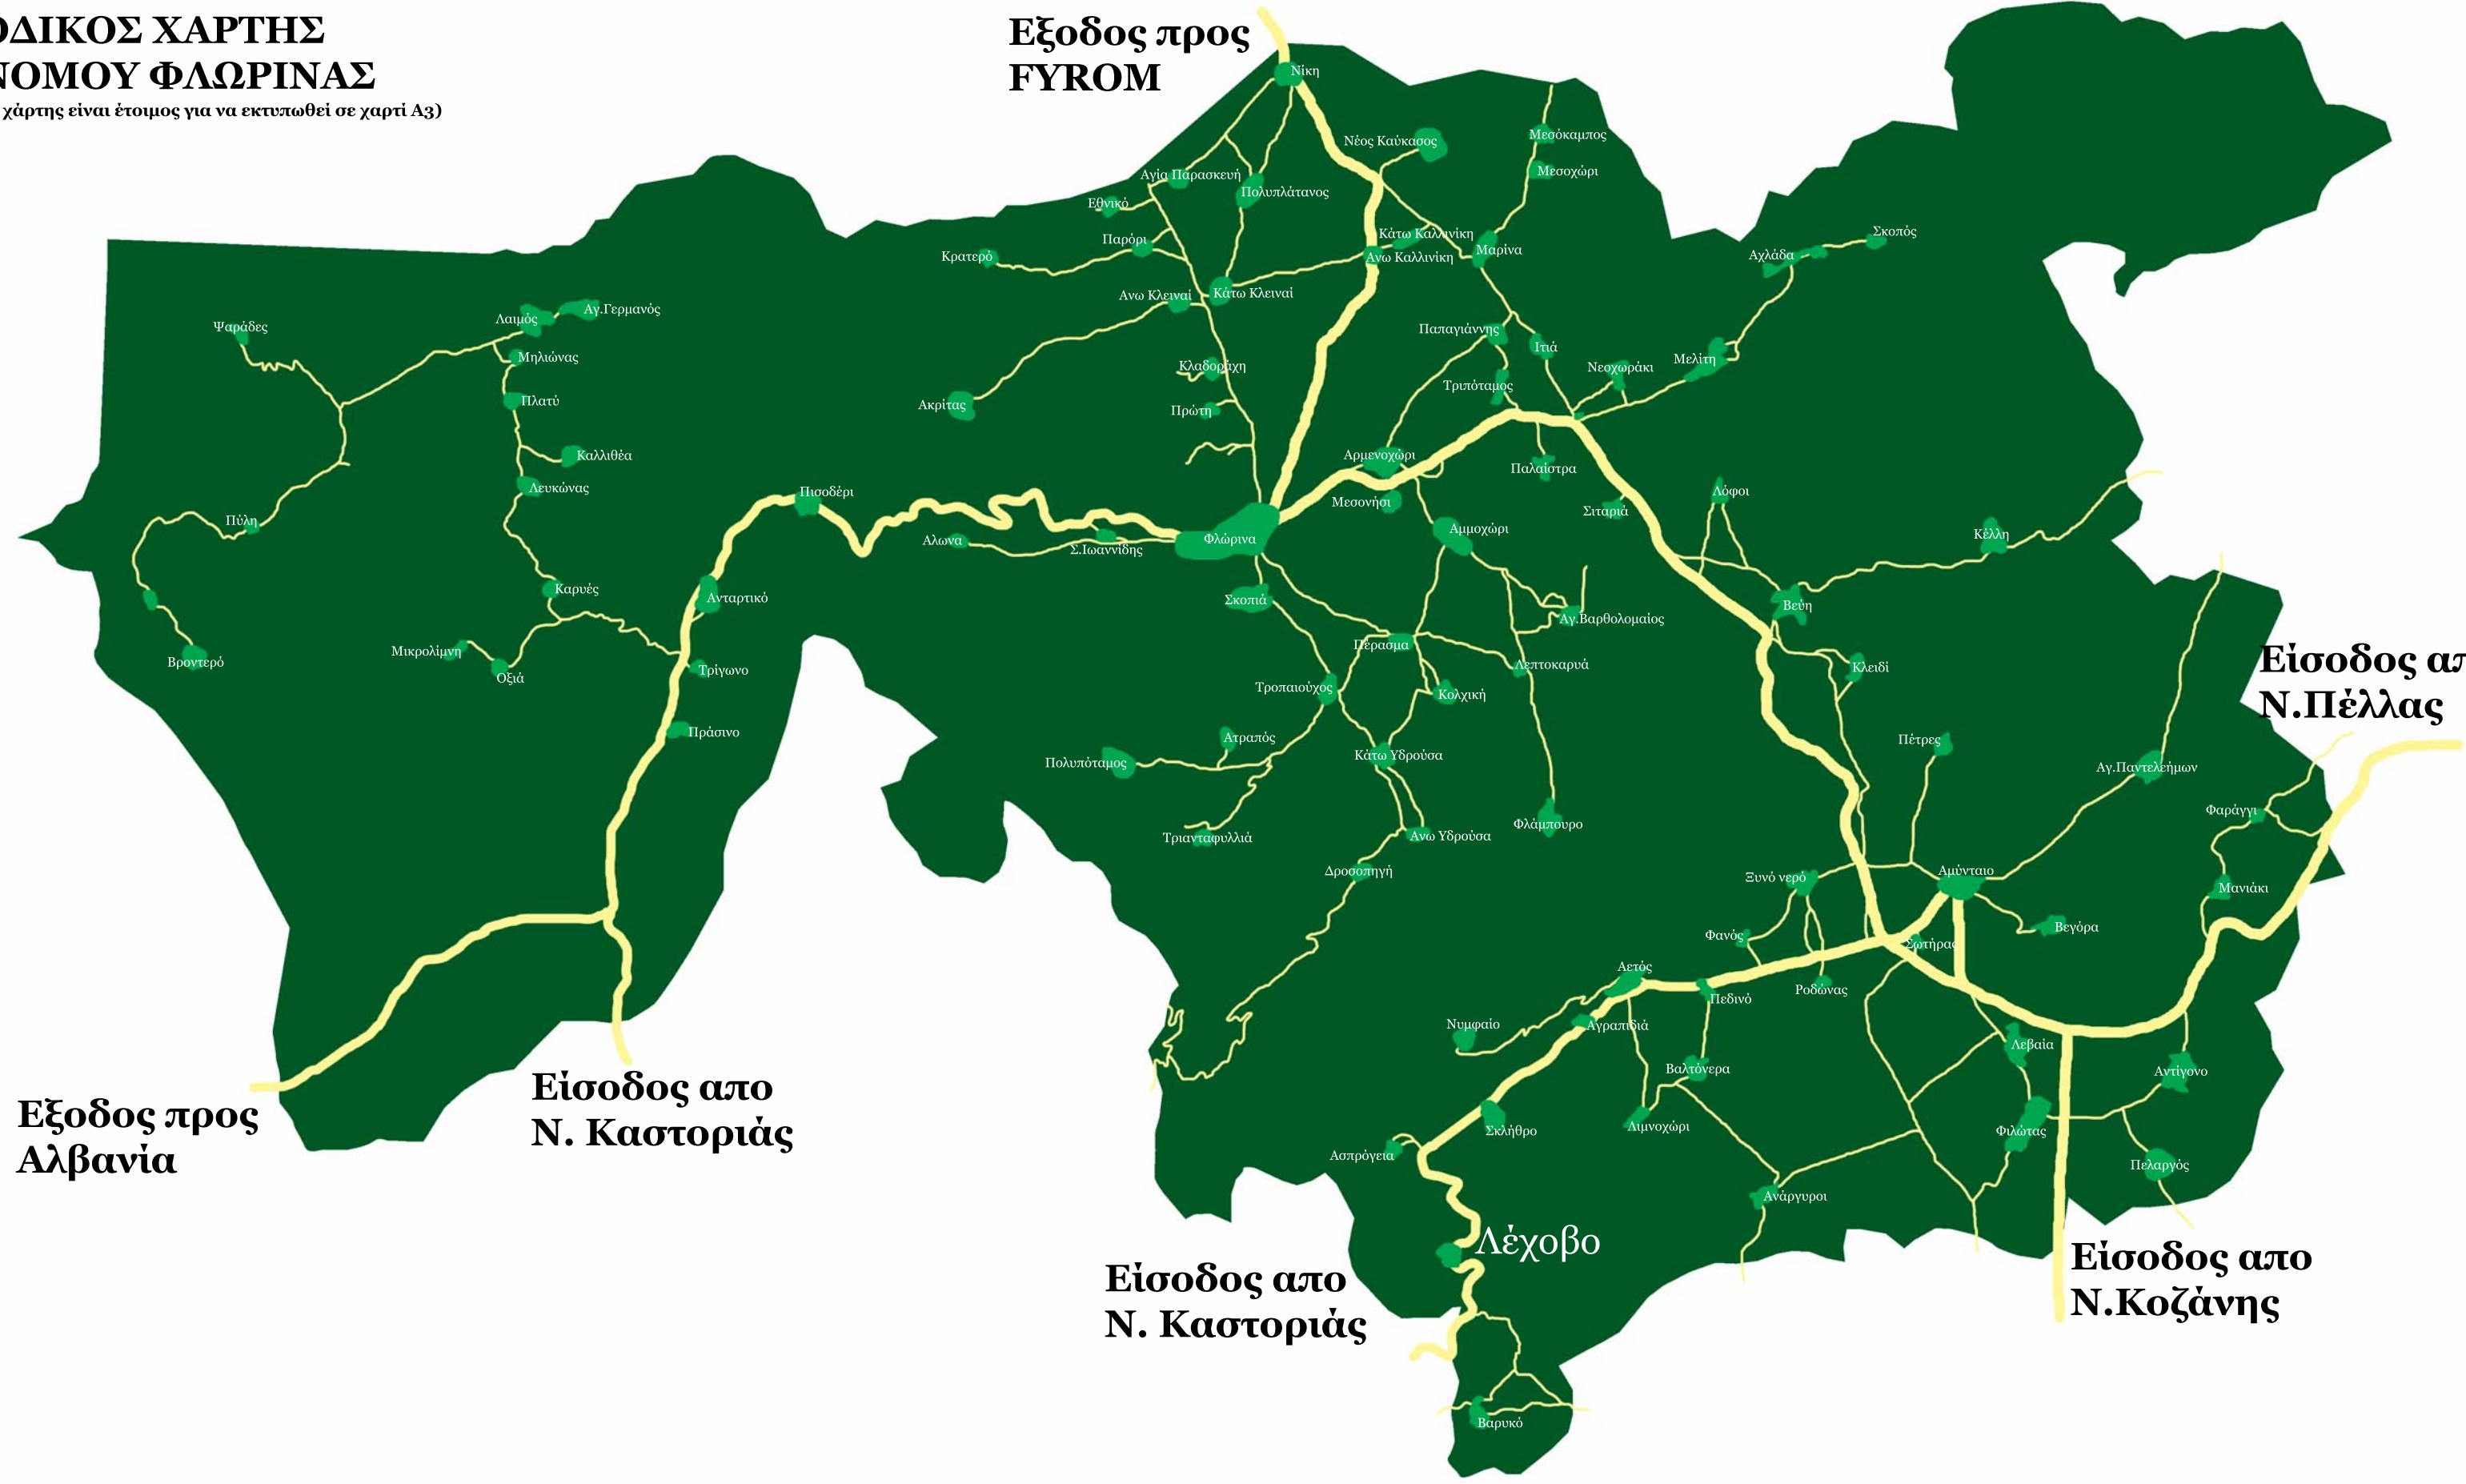

ΟΔΙΚΟΣ ΧΑΡΤΗΣ ΝΟΜΟΥ ΦΛΩΡΙΝΑΣ

(Ο χάρτης είναι έτοιμος για να εκτυπωθεί σε χαρτί Α3)

Εξοδος προς
FYROM

Εξοδος προς
Αλβανία

Είσοδος απο
N. Καστοριάς

Είσοδος απο
N. Καστοριάς

Λέχοβο

Είσοδος απο
N. Πέλλας

Είσοδος απο
N. Κοζάνης